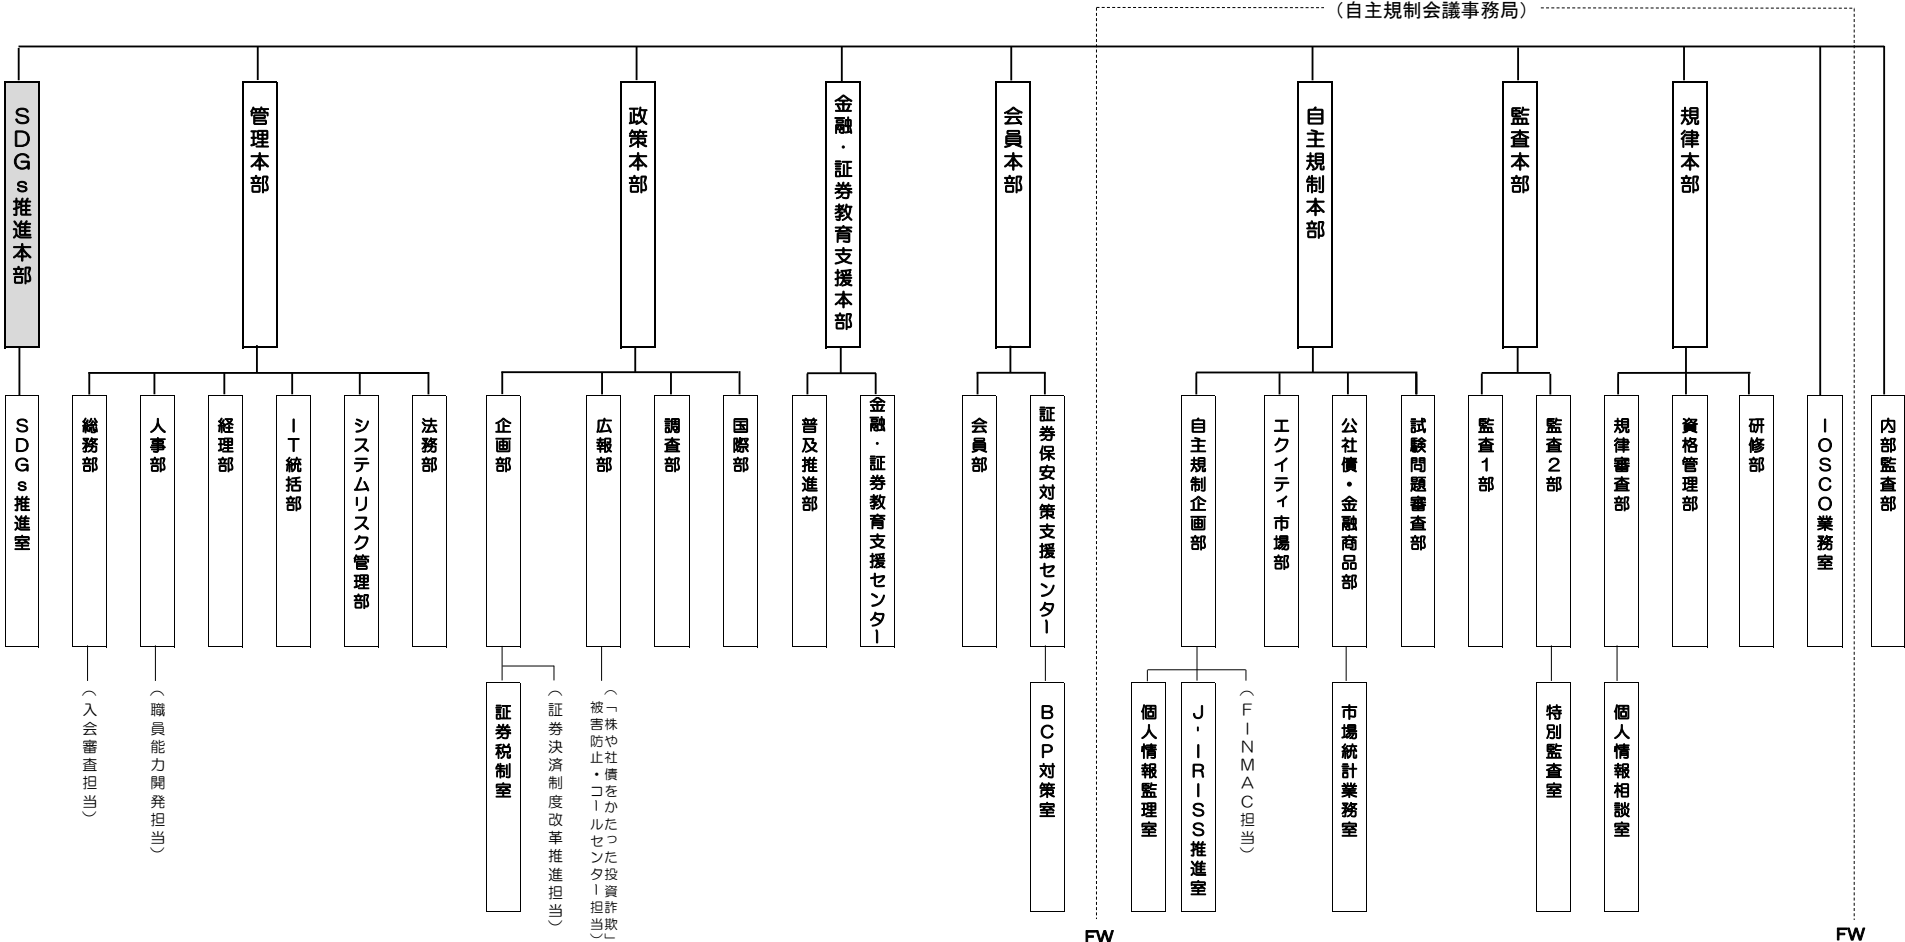

本部事務局（平成30年9月）

代表役員(会長・副会長・専務理事)
常勤役員会