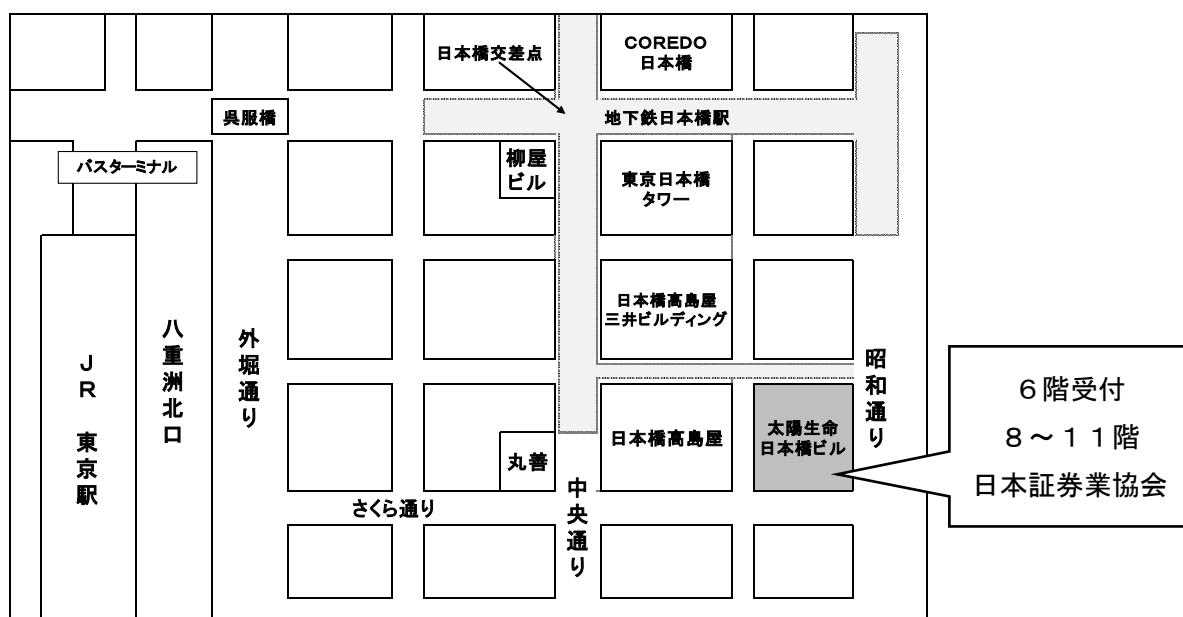

2. 移転先

住所：〒103 - 0027

東京都中央区日本橋二丁目 11 番 2 号

太陽生命日本橋ビル（8 階～11 階）

【交通】

JR「東京駅」八重洲北口から徒歩 5 分

東京メトロ銀座線・東西線「日本橋駅」直結

都営地下鉄 浅草線「日本橋駅」から徒歩 4 分